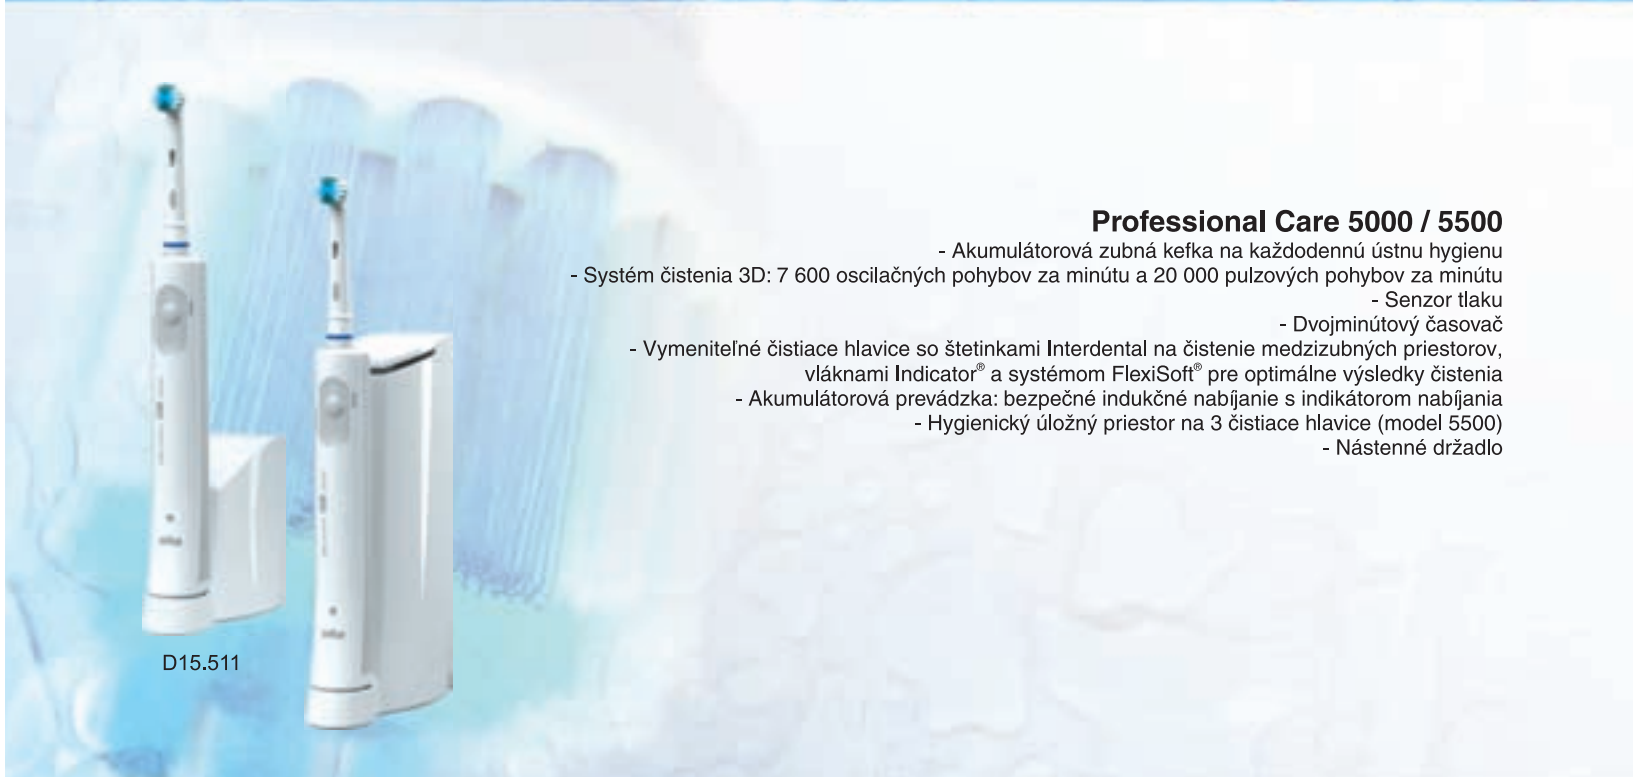

D15.511

Professional Care 5000 / 5500

- Akumulátorová zubná kečka na každodennú ústnu hygienu
- Systém čistenia 3D: 7 600 oscilačných pohybov za minútu a 20 000 pulzových pohybov za minútu
  - Senzor tlaku
  - Dvojminútový časovač
- Vymeniteľné čistiace hlavice so štetinkami Interdental na čistenie medzizubných priestorov, vláknami Indicator® a systémom FlexiSoft® pre optimálne výsledky čistenia
- Akumulátorová prevádzka: bezpečné indukčné nabíjanie s indikátorom nabíjania
  - Hygienický úložný priestor na 3 čistiace hlavice (model 5500)
  - Nástenné držadlo