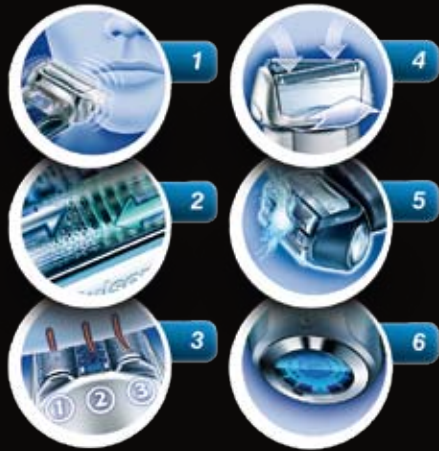

Series 7

Tökéletes alaposág és kényelem

Series 7 borotvák

BRAUN
www.braun.com

új