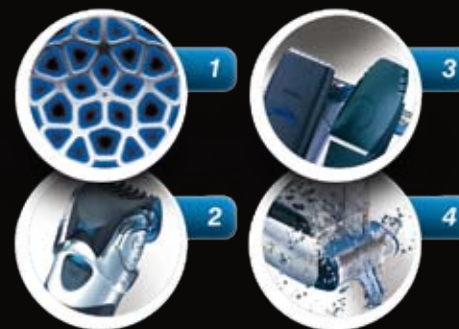

A Braun cruZer4 borotvával, nyír és formáz is egyben. A borotvaszita precízen borotvál, különleges kiegészítő tartozékai pedig lehetővé teszik, hogy szakállhosszúságot meg tudd tartani. A trimmelőnek köszönhetően úgy formázhatod meg a szakállad körvonalait, ahogy tetszik.

cruZer⁴
z60

cruZer³
z50

cruZer²
z40

Series Z

Modell		cruZer ⁴ z60	cruZer ³ z50	cruZer ² z40
1	SmartFoil™ borotvaszita Egylépcsős nyírórendszer	✓	✓	✓
2	Szakállvágó kiegészítő a szakáll formázásához – 4 féle hosszúság-beállítás fokozat A "2 napos borosta" megtartására szolgáló kiegészítő	✓	✓	✓
3	Kitolható, kétoldalú nyíró Akkumulátoros / hálózati üzemmód Töltési idő (perc) / gyorsfeltöltés (perc) Vezeték nélküli használat (perc) Töltéskijelző	✓ ✓/0 60/5 30 ✓	✓ ✓/✓ 60/5 30 ✓	✓ ✓/✓ 60/5 30 ✓
4	Univerzális feszültség-illeszkedés (110V / 220V) Víz sugar alatt tisztítható Töltőállvány	✓ ✓* ✓	✓ ✓	✓ ✓

* Teljesen vízálló: az egész test borotválható zuhanyozás közben

SmartFoil™ szita - segít elkapni a különböző irányba növekvő szőrszálakat, így precíz borotválkozást eredményez.

EP és EN nyírók

BRAUN
www.braun.com